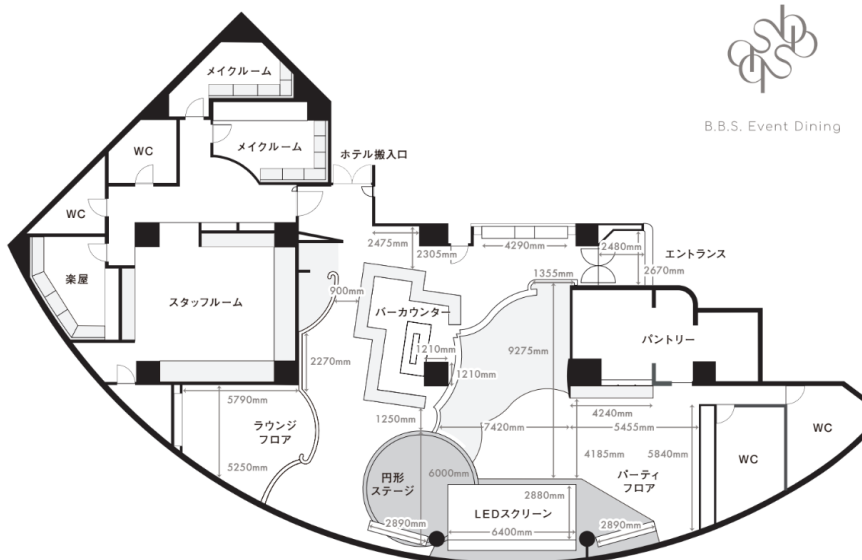

### 【LEDスクリーンサイズ】

正面	
モニターサイズ	6400×3040 mm / 約300 inch
解像度	3200×1520 px / 4K 相当
アスペクト比	40 : 19
ピッチ	2 mm

床面	
モニターサイズ	6400×2880 mm / 約300 inch
解像度	2560×1152 px / 2K 相当
アスペクト比	20 : 9
ピッチ	2.5 mm

左右	
モニターサイズ	2880×2080 mm / 約160 inch
解像度	1440 × 1040 px / 2K 相当
アスペクト比	18 : 13
ピッチ	2 mm

### 【データ投影方法】

映像送出ソフトウェア	Resolume	外部出力形式	HDMI / Type-C (Lightning 不可)
持込データ推奨解像度	1920×1080px 以上	持込データ形式	動画 :mp4・mov / 静止画 :jpg・png・pdf・pptx
持込対応機材	パソコン (Windows・Mac) / DVD / Blu-ray / iPhone ※Mac機種Ver.により接続不可の場合がございます※持込機種の操作は基本こちらでは行いません。		

### 【会場設備】

控室	3室 (うちドレッサー付メイクルーム2室)
トイレ	男女別で2か所 (来場者用 / 主催者用)
貸出可能備品	<ul style="list-style-type: none"> <li>・円卓120φ(8)・円卓75φ(4)</li> <li>・ハイテーブル60φ(8)・長卓(2)</li> <li>・ローチェア(80)・ハイチェア(16)</li> </ul>
ネット環境	Wi-Fi 有 / 有線LAN 有